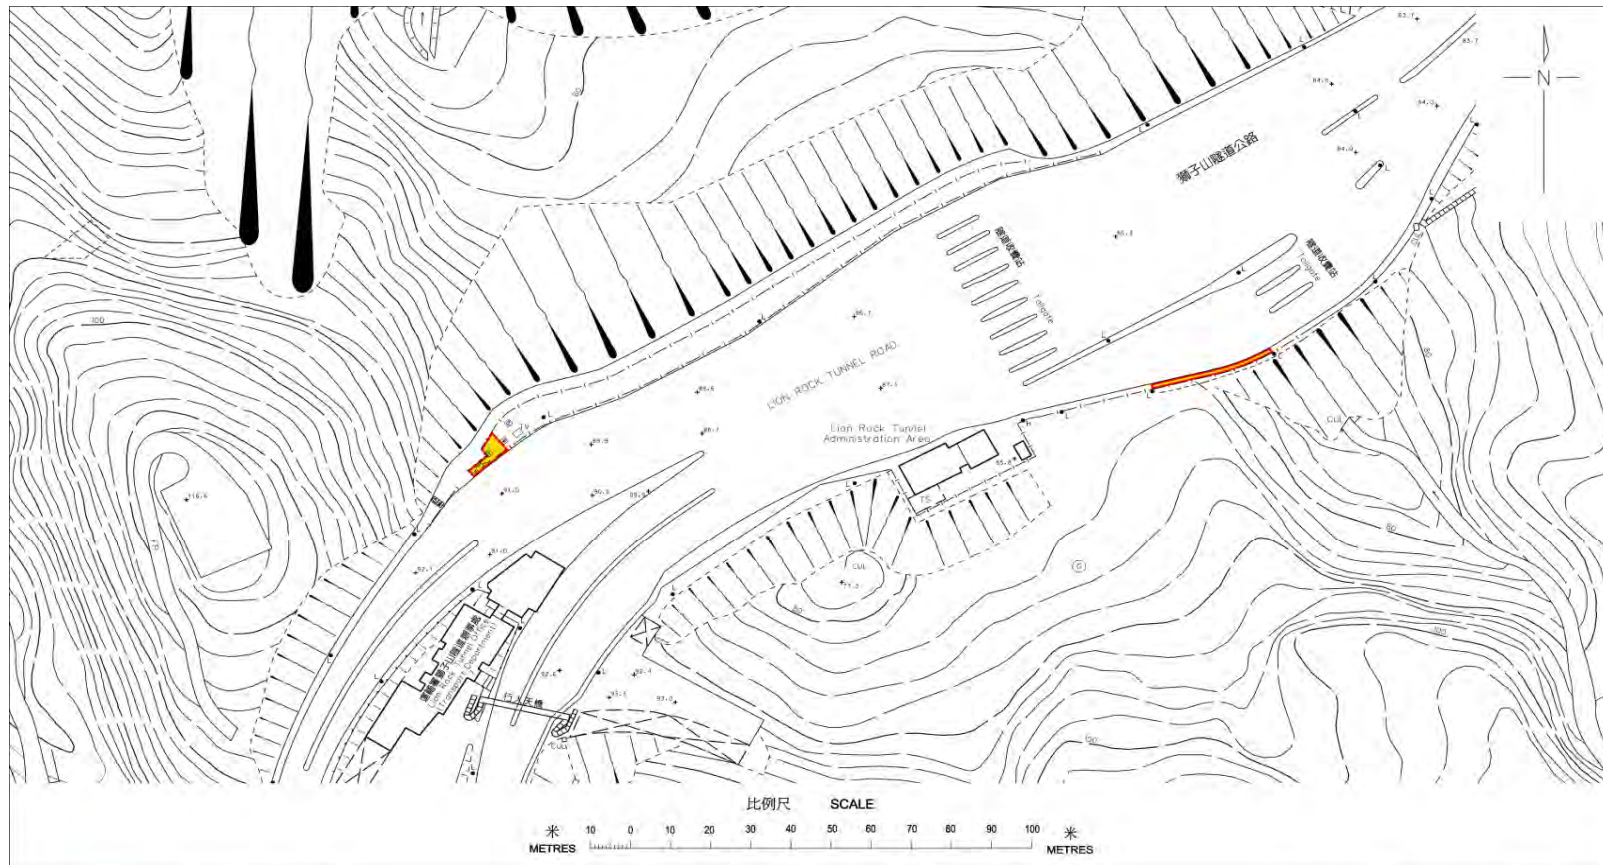

巴士轉乘處的圖則連同顯示禁煙區和
無禁煙限制的區域的界線的實地圖片
(補充圖則)

Lion Rock Tunnel Bus Interchange

獅子山隧道巴士轉乘處

 <p>禁止吸煙區 (只限地面) No Smoking Area (Ground Level Only)</p> <p>© 2015 版權所有 未經許可 不得複製 Copyright reserved - Reproduction by permission only</p>	<p>吸煙(公眾衛生)條例(第371章) Smoking (Public Health) Ordinance (Cap. 371)</p> <p>指定禁止吸煙區 - 獅子山隧道巴士轉乘處 Designated No Smoking Area - Lion Rock Tunnel Bus Interchange</p>	<p>簽署 Signed</p> <p>食物及衛生局局長 高永文醫生 Secretary for Food and Health Dr. KO Wing-man 4 / 12 / 2015</p> <p>圖則編號 DH/TCO/T-004V1 Plan No.</p>
---	---	--