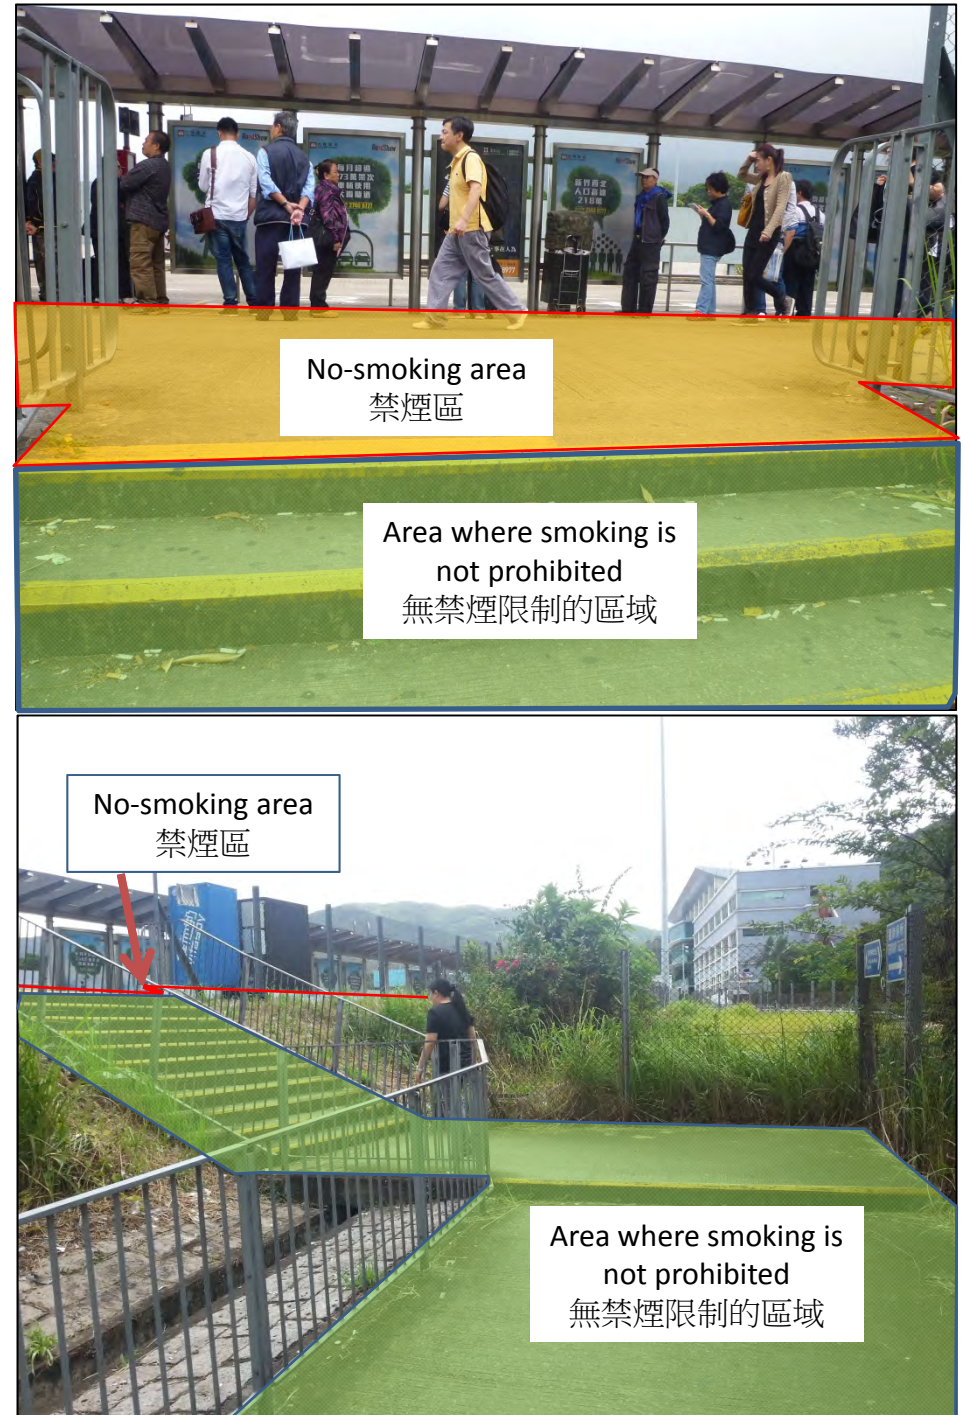

Tai Lam Tunnel Bus Interchange 大欖隧道巴士轉乘處