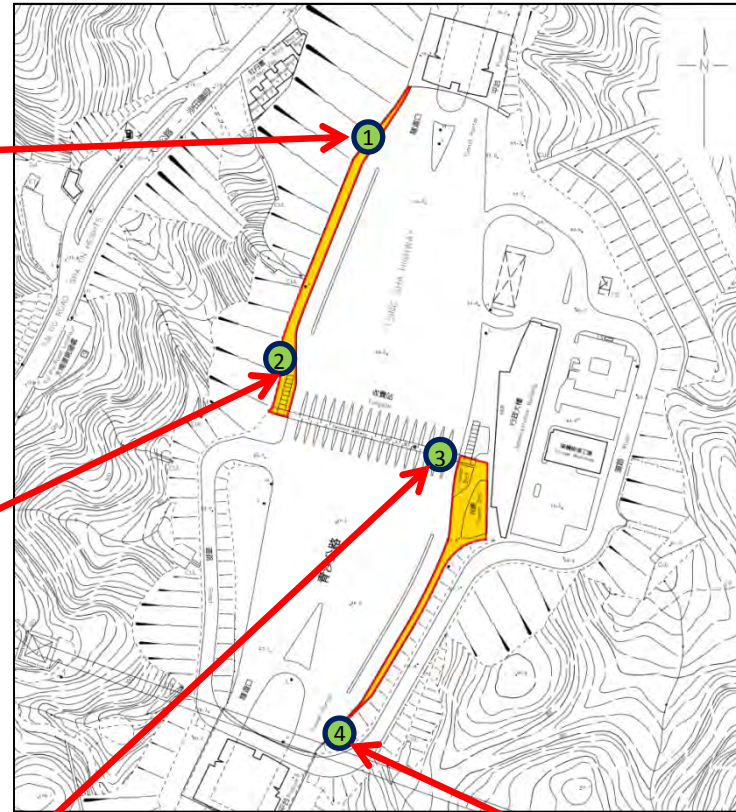

Area where smoking is not prohibited
無禁煙限制的區域

Tai Lam Tunnel Bus Interchange 大欖隧道巴士轉乘處

Tai Lam Tunnel Bus Interchange 大欖隧道巴士轉乘處

Tai Lam Tunnel Bus Interchange 大欖隧道巴士轉乘處

Tai Lam Tunnel Bus Interchange
大欖隧道巴士轉乘處

Tsing Sha Highway Bus Interchange

青沙公路巴士轉乘處

Tsing Sha Highway Bus Interchange 青沙公路巴士轉乘處

No-smoking area
禁煙區

Area where smoking is not prohibited
無禁煙限制的區域

Tsing Sha Highway Bus Interchange
青沙公路巴士轉乘處

Tsing Sha Highway Bus Interchange
青沙公路巴士轉乘處