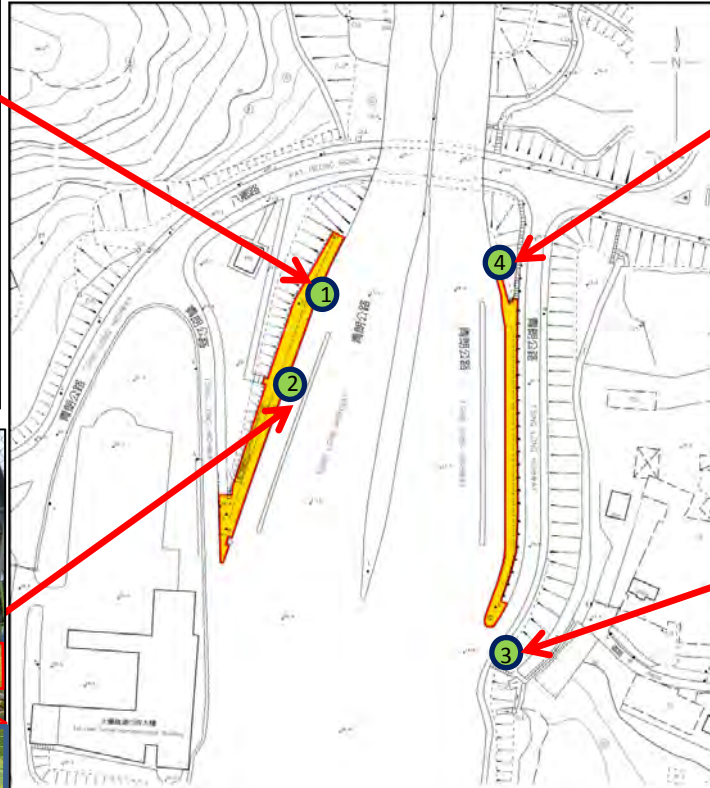

Tate's Cairn Tunnel Bus Interchange

大老山隧道巴士轉乘處

No-smoking area
禁煙區

Area where smoking is not prohibited
無禁煙限制的區域

Tate's Cairn Tunnel Bus Interchange
大老山隧道巴士轉乘處

Tate's Cairn Tunnel Bus Interchange

大老山隧道巴士轉乘處

Western Harbour Crossing Bus Interchange

西區海底隧道巴士轉乘處

No-smoking area
禁煙區

Area where smoking is not prohibited
無禁煙限制的區域

Western Harbour Crossing Bus Interchange
西區海底隧道巴士轉乘處

Western Harbour Crossing Bus Interchange
西區海底隧道巴士轉乘處

Western Harbour Crossing Bus Interchange 西區海底隧道巴士轉乘處

Western Harbour Crossing
Bus Interchange
西區海底隧道巴士轉乘處

Tai Lam Tunnel Bus Interchange

大欖隧道巴士轉乘處

Tai Lam Tunnel Bus Interchange

大欖隧道巴士轉乘處

No-smoking area
禁煙區

Area where smoking is not prohibited
無禁煙限制的區域

Tai Lam Tunnel Bus Interchange 大欖隧道巴士轉乘處

Tai Lam Tunnel Bus Interchange 大欖隧道巴士轉乘處

Tai Lam Tunnel Bus Interchange 大欖隧道巴士轉乘處

Tai Lam Tunnel Bus Interchange
大欖隧道巴士轉乘處