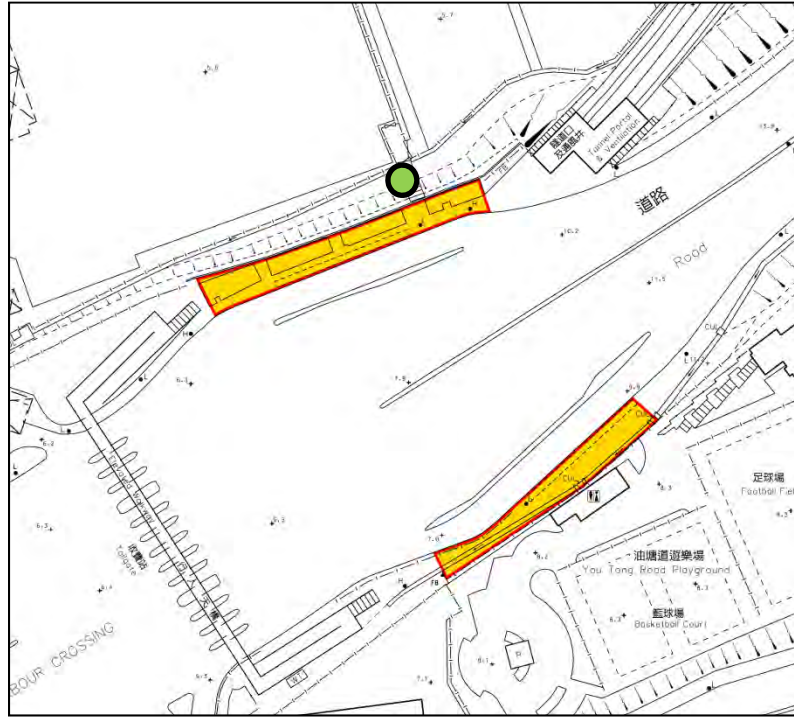

東區海底隧道巴士轉乘處

Eastern Harbour Crossing Bus Interchange

東區海底隧道巴士轉乘處

Eastern Harbour Crossing Bus Interchange

東區海底隧道巴士轉乘處

Eastern Harbour Crossing Bus Interchange

東區海底隧道巴士轉乘處

No-smoking area
禁煙區