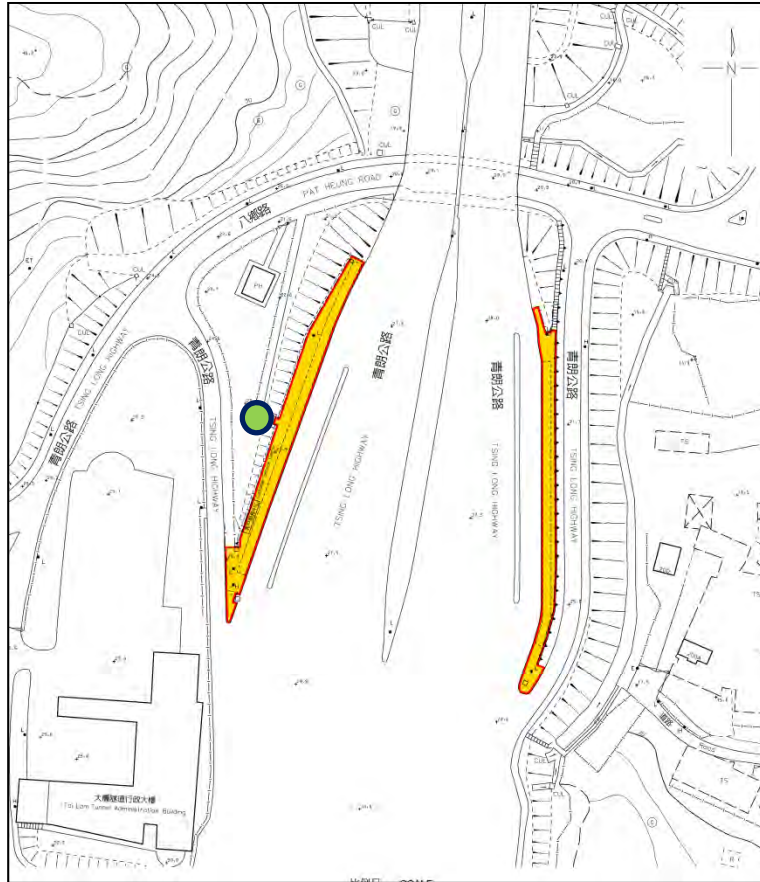

Western Harbour Crossing Bus Interchange 西區海底隧道巴士轉乘處

Western Harbour Crossing
Bus Interchange
西區海底隧道巴士轉乘處

Tai Lam Tunnel Bus Interchange

大欖隧道巴士轉乘處

Tai Lam Tunnel Bus Interchange

大欖隧道巴士轉乘處

No-smoking area
禁煙區

Area where smoking is not prohibited
無禁煙限制的區域

Tai Lam Tunnel Bus Interchange 大欖隧道巴士轉乘處

Tai Lam Tunnel Bus Interchange 大欖隧道巴士轉乘處

Tai Lam Tunnel Bus Interchange 大欖隧道巴士轉乘處

Tai Lam Tunnel Bus Interchange
大欖隧道巴士轉乘處