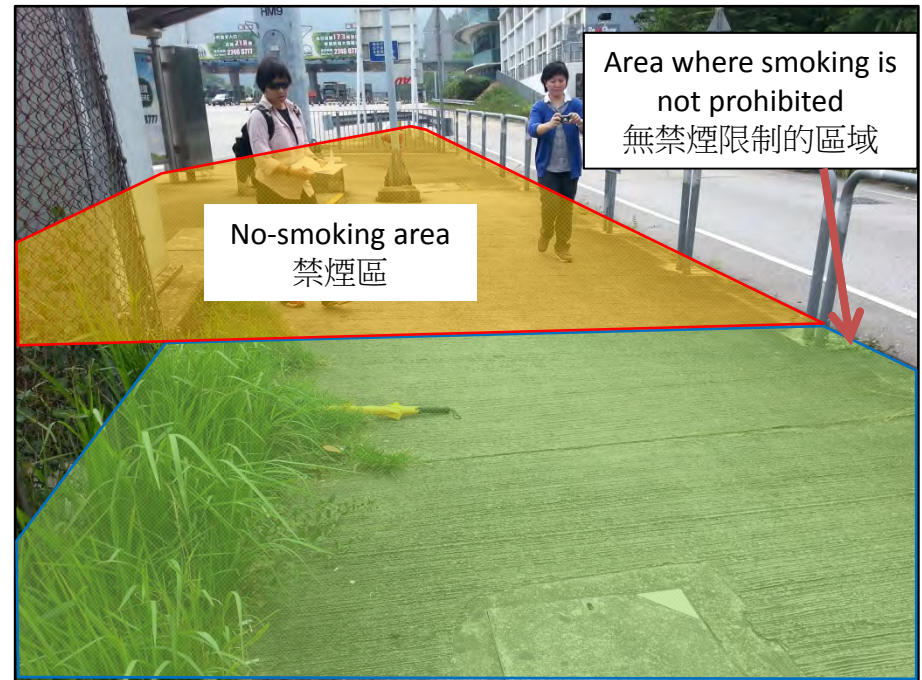

Tai Lam Tunnel Bus Interchange 大欖隧道巴士轉乘處