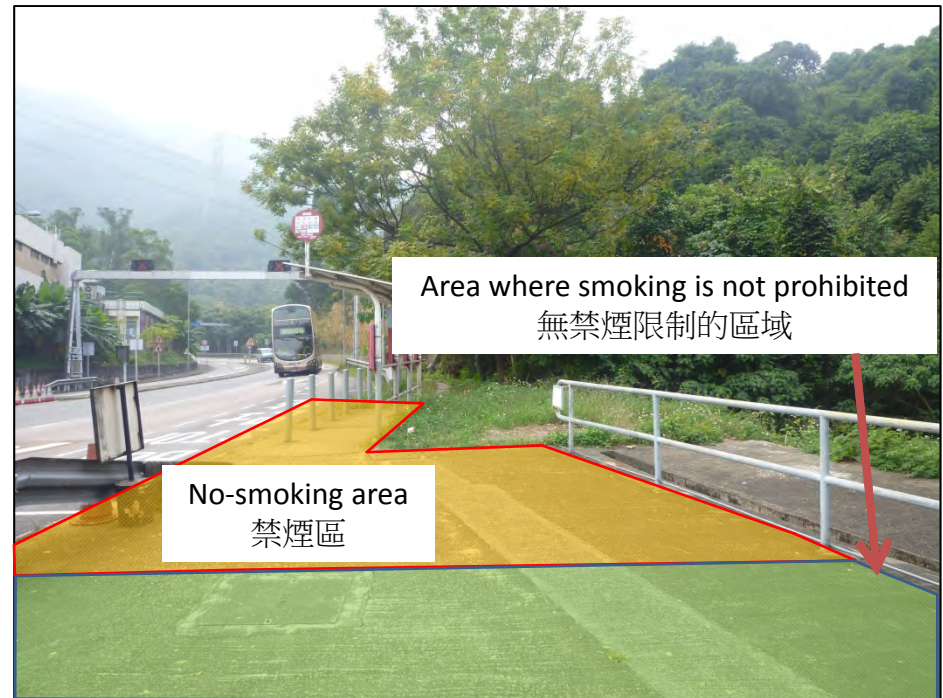

巴士轉乘處的圖則連同顯示禁煙區和
無禁煙限制的區域的界線的實地圖片
(補充圖則)

Lion Rock Tunnel Bus Interchange

獅子山隧道巴士轉乘處

 <p>禁止吸煙區 (只限地面) No Smoking Area (Ground Level Only)</p> <p>© 2015 版權所有 未經許可 不得複製 Copyright reserved - Reproduction by permission only</p>	<p>吸煙(公眾衛生)條例(第371章) Smoking (Public Health) Ordinance (Cap. 371)</p> <p>指定禁止吸煙區 - 獅子山隧道巴士轉乘處 Designated No Smoking Area - Lion Rock Tunnel Bus Interchange</p>	<p>簽署 Signed</p> <p>食物及衛生局局長 高永文醫生 Secretary for Food and Health Dr. KO Wing-man 4 / 12 / 2015</p> <p>圖則編號 DH/TCO/T-004V1 Plan No.</p>
---	---	--

Lion Rock Tunnel Bus Interchange

獅子山隧道巴士轉乘處

No-smoking area
禁煙區

Area where smoking is not prohibited
無禁煙限制的區域

Lion Rock Tunnel Bus Interchange 獅子山隧道巴士轉乘處

Lion Rock Tunnel Bus Interchange 獅子山隧道巴士轉乘處

Cross-Harbour Tunnel Bus Interchange 海底隧道巴士轉乘處