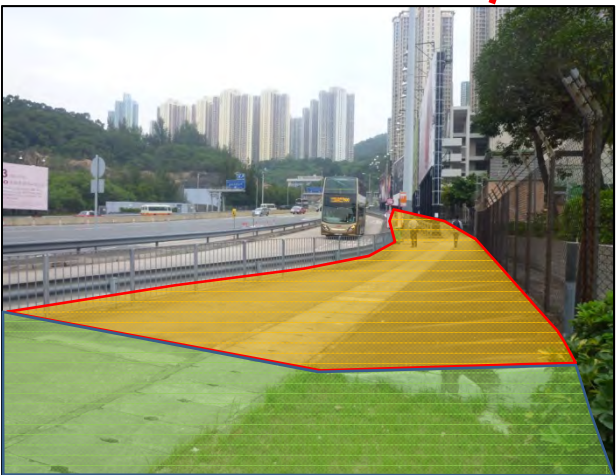

Eastern Harbour Crossing Bus Interchange 東區海底隧道巴士轉乘處

No-smoking area
禁煙區

Area where smoking is not prohibited
無禁煙限制的區域