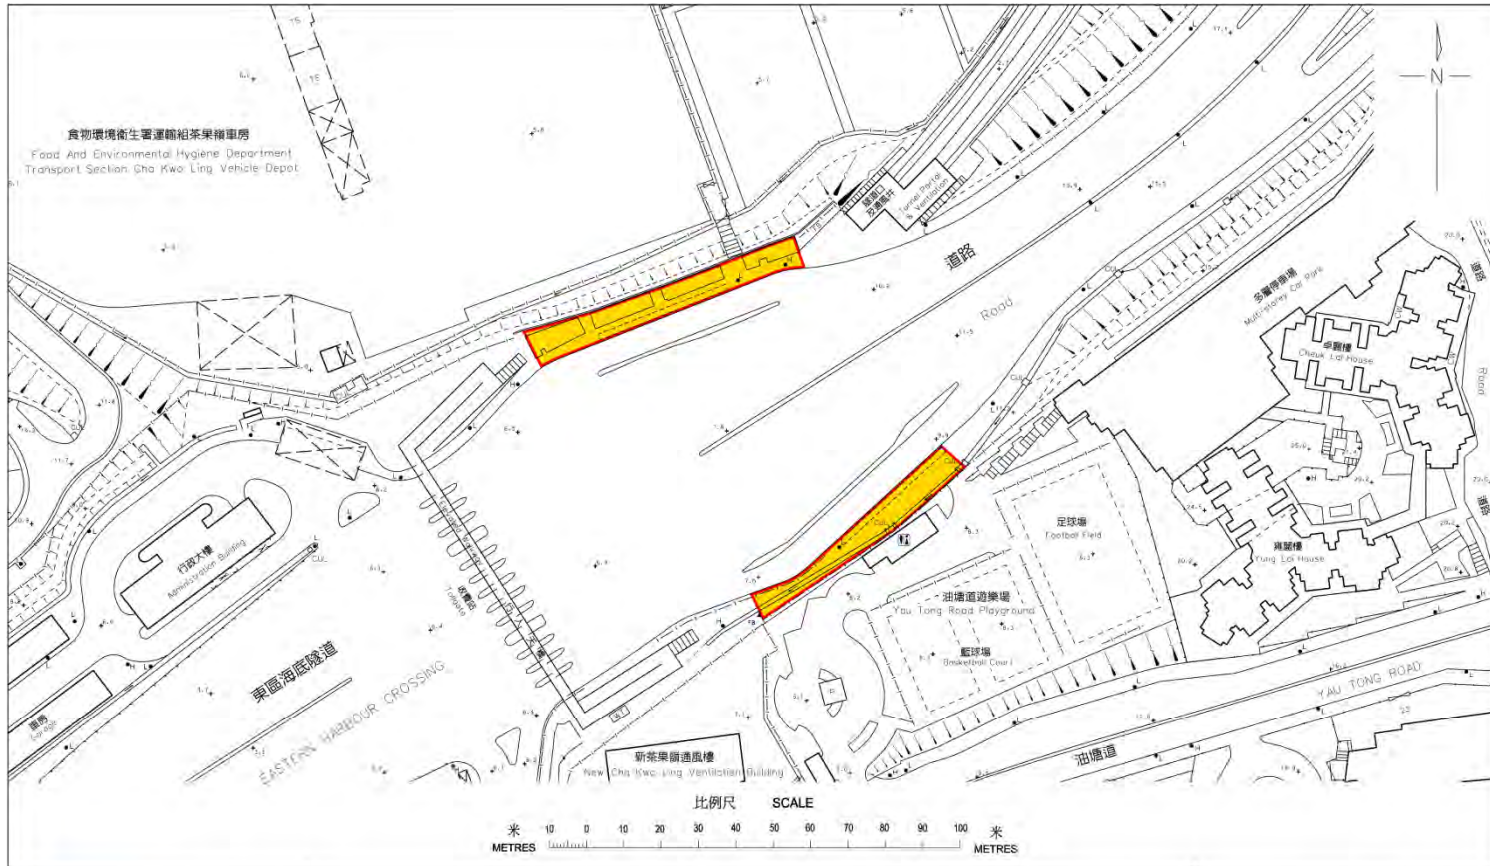

Cross-Harbour Tunnel Bus Interchange 海底隧道巴士轉乘處

Cross-Harbour Tunnel Bus Interchange 海底隧道巴士轉乘處

Cross-Harbour Tunnel Bus Interchange 海底隧道巴士轉乘處

Eastern Harbour Crossing Bus Interchange

東區海底隧道巴士轉乘處

 <p>禁止吸煙區 (只限地面) No Smoking Area (Ground Level Only)</p>	<p>吸煙(公眾衛生)條例(第371章) Smoking (Public Health) Ordinance (Cap. 371) 指定禁止吸煙區 - 東區海底隧道巴士轉乘處 Designated No Smoking Area - Eastern Harbour Crossing Bus Interchange</p>	<p>簽署 Signed 食物及衛生局局長 高永文醫生 Secretary for Food and Health Dr. KO Wing-man 4 / 12 / 2015</p>
<p>© 2015 版權所有 未經許可 不得複製 Copyright reserved - Reproduction by permission only</p>		<p>圖則編號 DH/TCO/T-002V1 Plan No.</p>