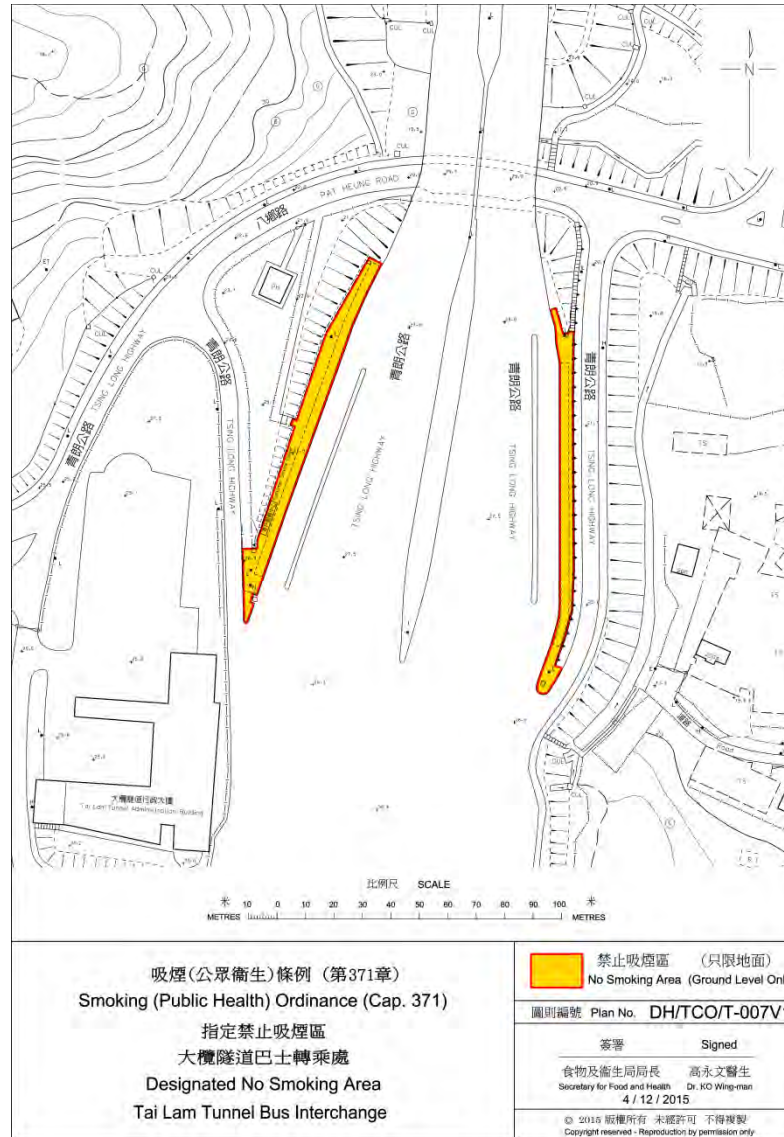

Western Harbour Crossing Bus Interchange 西區海底隧道巴士轉乘處

Western Harbour Crossing
Bus Interchange
西區海底隧道巴士轉乘處

Tai Lam Tunnel Bus Interchange

大欖隧道巴士轉乘處

Tai Lam Tunnel Bus Interchange

大欖隧道巴士轉乘處

No-smoking area
禁煙區

Area where smoking is not prohibited
無禁煙限制的區域

Tai Lam Tunnel Bus Interchange 大欖隧道巴士轉乘處

Tai Lam Tunnel Bus Interchange 大欖隧道巴士轉乘處

Tai Lam Tunnel Bus Interchange 大欖隧道巴士轉乘處

Tai Lam Tunnel Bus Interchange
大欖隧道巴士轉乘處