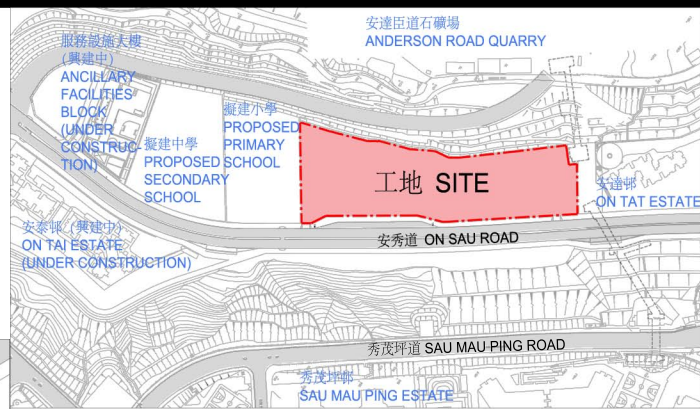

徵求意見

11. 請委員備悉本文件的內容並提供意見。

運輸及房屋局

2017 年 4 月

圖例 LEGEND

- - - 工地界線 SITE BOUNDARY
- - - 排水渠保留區 DRAINAGE RESERVE
- ↑ 行人出入口 PEDESTRIAN ENTRANCE/EXIT
- ↑ 車輛出入口 VEHICULAR INGRESS/EGRESS
- ↑ 無障礙出入口 BARRIER-FREE ENTRANCE/EXIT
- - - 無障礙通道 BARRIER-FREE ACCESS
- - - 垂直綠化 VERTICAL GREENING
- 附屬設施 ANCILLARY FACILITIES
- 通用洗手間 UNIVERSAL TOILET
- 暢通易達洗手間 ACCESSIBLE TOILET
- 機電房 PLANT ROOM
- 屋頂綠化 LANDSCAPED ROOF
- 地面綠化 AT-GRADE GREENING
- 健身站 FITNESS STATIONS
- 有蓋座椅 SHELTERED SEATING
- 休憩平台 RECREATION DECK
- 長椅 BENCH

位置圖

LOCATION PLAN

工務計劃項目編號 B440RO

毗鄰安達臣道公營房屋發展項目的地區休憩用地

PWP ITEM NO. B440RO

DISTRICT OPEN SPACE ADJOINING PUBLIC HOUSING DEVELOPMENT AT ANDERSON ROAD

平面圖
LAYOUT
PLAN

從東南面望向休憩用地的透視圖
PERSPECTIVE VIEW FROM SOUTH EASTERN DIRECTION

工務計劃項目編號 B440RO
毗鄰安達臣道公營房屋發展項目的地區休憩用地
PWP ITEM NO. B440RO

DISTRICT OPEN SPACE ADJOINING PUBLIC HOUSING DEVELOPMENT AT ANDERSON ROAD

構思圖
ARTIST'S
IMPRESSION
DRAWING