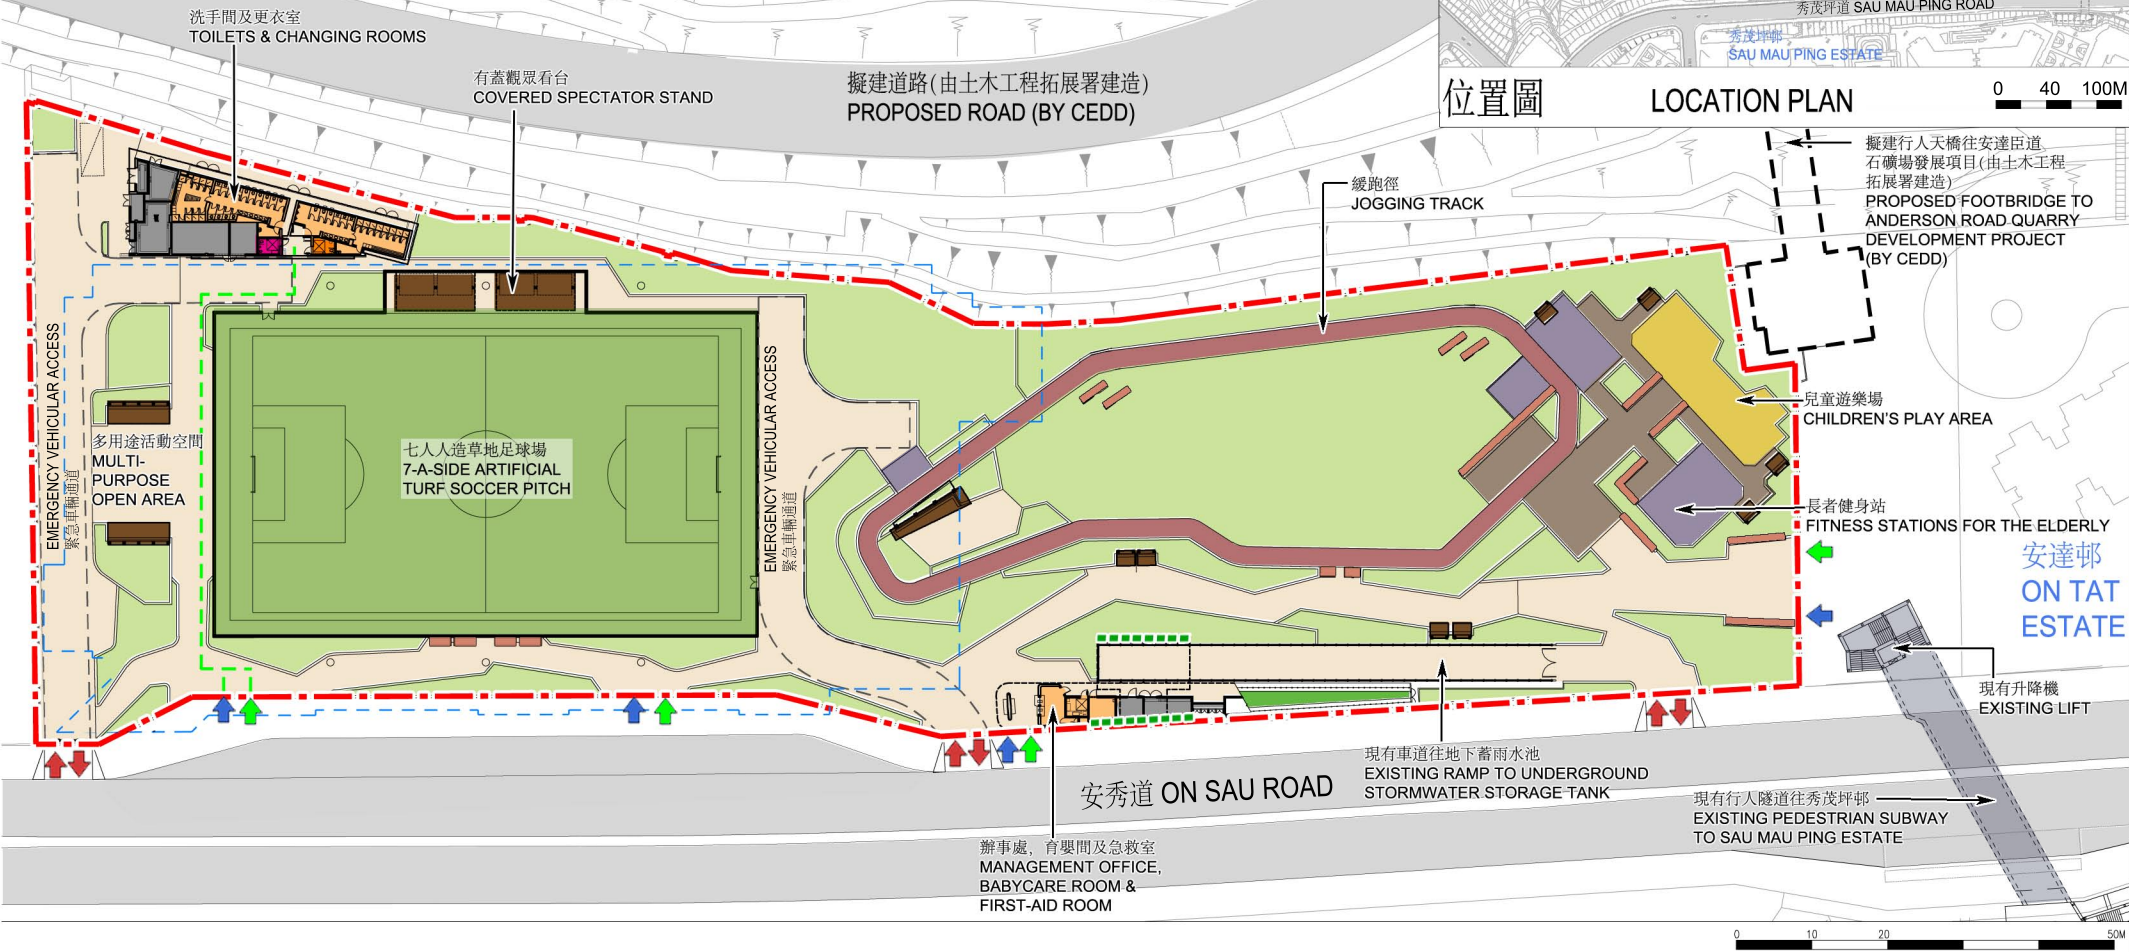

徵求意見

11. 請委員備悉本文件的內容並提供意見。

運輸及房屋局

2017 年 4 月

圖例 LEGEND

- - - 工地界線 SITE BOUNDARY
- - - 排水渠保留區 DRAINAGE RESERVE
- ↑ 行人出入口 PEDESTRIAN ENTRANCE/EXIT
- ↑ 車輛出入口 VEHICULAR INGRESS/EGRESS
- ↑ 無障礙出入口 BARRIER-FREE ENTRANCE/EXIT
- - - 無障礙通道 BARRIER-FREE ACCESS
- - - 垂直綠化 VERTICAL GREENING
- 附屬設施 ANCILLARY FACILITIES
- 通用洗手間 UNIVERSAL TOILET
- 暢通易達洗手間 ACCESSIBLE TOILET
- 機電房 PLANT ROOM
- 屋頂綠化 LANDSCAPED ROOF
- 地面綠化 AT-GRADE GREENING
- 健身站 FITNESS STATIONS
- 有蓋座椅 SHELTERED SEATING
- 休憩平台 RECREATION DECK
- 長椅 BENCH

位置圖

LOCATION PLAN

工務計劃項目編號 B440RO

毗鄰安達臣道公營房屋發展項目的地區休憩用地

PWP ITEM NO. B440RO

DISTRICT OPEN SPACE ADJOINING PUBLIC HOUSING DEVELOPMENT AT ANDERSON ROAD

平面圖
LAYOUT
PLAN

從東南面望向休憩用地的透視圖
PERSPECTIVE VIEW FROM SOUTH EASTERN DIRECTION

工務計劃項目編號 B440RO
毗鄰安達臣道公營房屋發展項目的地區休憩用地
PWP ITEM NO. B440RO

DISTRICT OPEN SPACE ADJOINING PUBLIC HOUSING DEVELOPMENT AT ANDERSON ROAD

構思圖
ARTIST'S
IMPRESSION
DRAWING